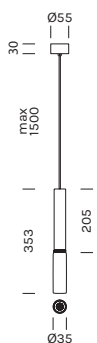

### Con rosone e driver

With canopy and driver

	M 2700K	W 3000K	N 4000K
<b>4622</b>			
<b>Power</b>	6.6W	6.6W	6.6W
<b>Nominal lumen</b>	700.0lm	733.0lm	785.0lm
<b>CRI</b>	>90	>90	>90
<b>Supply</b>	220-240V	220-240V	220-240V

Item	Temperature	°Optic	Canopy	Body
<b>4622</b>	<b>M</b>	<b>15</b>	<b>-BO</b>	<b>-BO</b>
.....composed by	<b>W</b>		<b>-NO</b>	<b>-NO</b>
RS03/04 (1Pz)	<b>N</b>		<b>-BV</b>	<b>-BV</b>
4632 (1Pz)			<b>-OR</b>	<b>-OR</b>
			<b>-RR</b>	<b>-RR</b>
			<b>-TI</b>	<b>-TI</b>

	M 2700K	W 3000K	N 4000K
<b>4613</b>			
<b>Power</b>	6.6W	6.6W	6.6W
<b>Nominal lumen</b>	700.0lm	733.0lm	785.0lm
<b>CRI</b>	>90	>90	>90
<b>Supply</b>	500mA	500mA	500mA

Item	Temperature	°Optic	Canopy	Body
<b>4613</b>	<b>M</b>	<b>15</b>	<b>-BO</b>	<b>-BO</b>
.....composed by	<b>W</b>		<b>-NO</b>	<b>-NO</b>
RS01 (1Pz)	<b>N</b>		<b>-BV</b>	<b>-BV</b>
4632 (1Pz)			<b>-OR</b>	<b>-OR</b>
			<b>-RR</b>	<b>-RR</b>
			<b>-TI</b>	<b>-TI</b>

	M 2700K	W 3000K	N 4000K
<b>4614</b>			
<b>Power</b>	6.6W	6.6W	6.6W
<b>Nominal lumen</b>	700.0lm	733.0lm	785.0lm
<b>CRI</b>	>90	>90	>90
<b>Supply</b>	500mA	500mA	500mA

Item	Temperature	°Optic	Canopy	Body
<b>4614</b>	<b>M</b>	<b>15</b>	<b>-BO</b>	<b>-BO</b>
.....composed by	<b>W</b>		<b>-NO</b>	<b>-NO</b>
RS06 (1Pz)	<b>N</b>		<b>-BV</b>	<b>-BV</b>
4632 (1Pz)			<b>-OR</b>	<b>-OR</b>
			<b>-RR</b>	<b>-RR</b>
			<b>-TI</b>	<b>-TI</b>