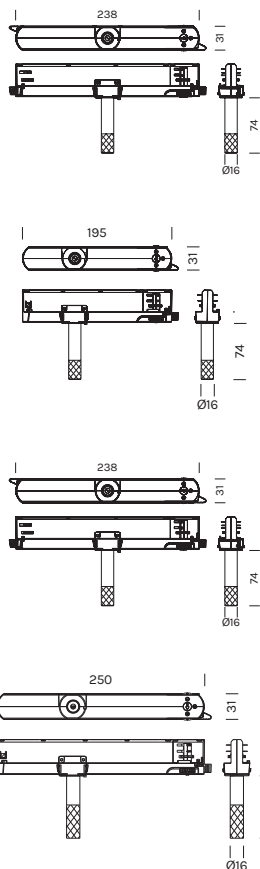

Item	Finish	Dimming
211/02	-JBI	ON-OFF
	-JNE	
211/05	-JBI	L-C
	-JNE	
211/06	-JBI	DALI
	-JNE	
211/09	-JBI	CASAMBI
	-JNE