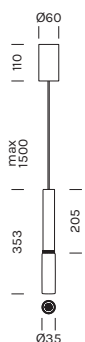

# BEAM STICK GLASS H200

- alluminio, vetro  
- colore cavo: nero

- aluminum, glass  
- cable color: black

**Con rosone e driver**  
With canopy and driver

	M 2700K	W 3000K	N 4000K
<b>Power</b>	6.6W	6.6W	6.6W
<b>Nominal lumen</b>	700.0lm	733.0lm	785.0lm
<b>CRI</b>	>90	>90	>90
<b>Supply</b>	220-240V	220-240V	220-240V

Item	Temperature	°Optic	Canopy	Body
<b>4615</b> composed by RS03/02 (1Pz) 4632 (1Pz)	<b>M</b>	<b>15</b>	<b>-BO</b>	<b>-BO</b>
	<b>W</b>		<b>-NO</b>	<b>-NO</b>
	<b>N</b>		<b>-BV</b>	<b>-BV</b>
	<b>-OR</b>		<b>-OR</b>	
	<b>-RR</b>		<b>-RR</b>	
			<b>-TI</b>	<b>-TI</b>

	M 2700K	W 3000K	N 4000K
<b>4613</b>			
<b>Power</b>	6.6W	6.6W	6.6W
<b>Nominal lumen</b>	700.0lm	733.0lm	785.0lm
<b>CRI</b>	>90	>90	>90
<b>Supply</b>	500mA	500mA	500mA

Item	Temperature	°Optic	Canopy	Body
<b>4613</b>	<b>M</b>	<b>15</b>	<b>-BO</b>	<b>-BO</b>
.....composed by	<b>W</b>		<b>-NO</b>	<b>-NO</b>
RS01 (1Pz)	<b>N</b>		<b>-BV</b>	<b>-BV</b>
4632 (1Pz)			<b>-OR</b>	<b>-OR</b>
			<b>-RR</b>	<b>-RR</b>
			<b>-TI</b>	<b>-TI</b>

	M 2700K	W 3000K	N 4000K
<b>4614</b>			
<b>Power</b>	6.6W	6.6W	6.6W
<b>Nominal lumen</b>	700.0lm	733.0lm	785.0lm
<b>CRI</b>	>90	>90	>90
<b>Supply</b>	500mA	500mA	500mA

Item	Temperature	°Optic	Canopy	Body
<b>4614</b>	<b>M</b>	<b>15</b>	<b>-BO</b>	<b>-BO</b>
.....composed by	<b>W</b>		<b>-NO</b>	<b>-NO</b>
RS06 (1Pz)	<b>N</b>		<b>-BV</b>	<b>-BV</b>
4632 (1Pz)			<b>-OR</b>	<b>-OR</b>
			<b>-RR</b>	<b>-RR</b>
			<b>-TI</b>	<b>-TI</b>