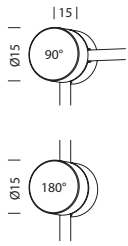

Passacavi
Cable entry

Item	Finish
BEAMKIT01	-NA
BEAMKIT02	-NA