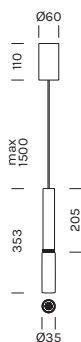

# BEAM STICK GLASS H200

- alluminio, vetro  
- colore cavo: nero

- aluminum, glass  
- cable color: black

**Con rosone e driver**  
With canopy and driver

	M 2700K	W 3000K	N 4000K
<b>Power</b>	6.6W	6.6W	6.6W
<b>Nominal lumen</b>	700.0lm	733.0lm	785.0lm
<b>CRI</b>	>90	>90	>90
<b>Supply</b>	220-240V	220-240V	220-240V

Item	Temperature	°Optic	Canopy	Body
<b>4615</b> composed by RS03/02 (1Pz) 4632 (1Pz)	<b>M</b>	<b>15</b>	<b>-BO</b>	<b>-BO</b>
	<b>W</b>		<b>-NO</b>	<b>-NO</b>
	<b>N</b>		<b>-BV</b>	<b>-BV</b>
	<b>-OR</b>		<b>-OR</b>	
	<b>-RR</b>		<b>-RR</b>	
			<b>-TI</b>	<b>-TI</b>

**Con rosone e driver**  
With canopy and driver

	M 2700K	W 3000K	N 4000K
<b>Power</b>	6.6W	6.6W	6.6W
<b>Nominal lumen</b>	700.0lm	733.0lm	785.0lm
<b>CRI</b>	>90	>90	>90
<b>Supply</b>	220-240V	220-240V	220-240V

### Con rosone e driver

With canopy and driver

	M 2700K	W 3000K	N 4000K
<b>4622</b>			
<b>Power</b>	6.6W	6.6W	6.6W
<b>Nominal lumen</b>	700.0lm	733.0lm	785.0lm
<b>CRI</b>	>90	>90	>90
<b>Supply</b>	220-240V	220-240V	220-240V