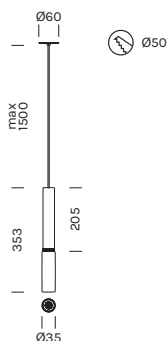

	M 2700K	W 3000K	N 4000K
<b>4613</b>			
<b>Power</b>	6.6W	6.6W	6.6W
<b>Nominal lumen</b>	700.0lm	733.0lm	785.0lm
<b>CRI</b>	>90	>90	>90
<b>Supply</b>	500mA	500mA	500mA

Item	Temperature	°Optic	Canopy	Body
<b>4613</b>	<b>M</b>	<b>15</b>	<b>-BO</b>	<b>-BO</b>
.....composed by	<b>W</b>		<b>-NO</b>	<b>-NO</b>
RS01 (1Pz)	<b>N</b>		<b>-BV</b>	<b>-BV</b>
4632 (1Pz)			<b>-OR</b>	<b>-OR</b>
			<b>-RR</b>	<b>-RR</b>
			<b>-TI</b>	<b>-TI</b>

	M 2700K	W 3000K	N 4000K
<b>4614</b>			
<b>Power</b>	6.6W	6.6W	6.6W
<b>Nominal lumen</b>	700.0lm	733.0lm	785.0lm
<b>CRI</b>	>90	>90	>90
<b>Supply</b>	500mA	500mA	500mA

Item	Temperature	°Optic	Canopy	Body
<b>4614</b>	<b>M</b>	<b>15</b>	<b>-BO</b>	<b>-BO</b>
.....composed by	<b>W</b>		<b>-NO</b>	<b>-NO</b>
RS06 (1Pz)	<b>N</b>		<b>-BV</b>	<b>-BV</b>
4632 (1Pz)			<b>-OR</b>	<b>-OR</b>
			<b>-RR</b>	<b>-RR</b>
			<b>-TI</b>	<b>-TI</b>